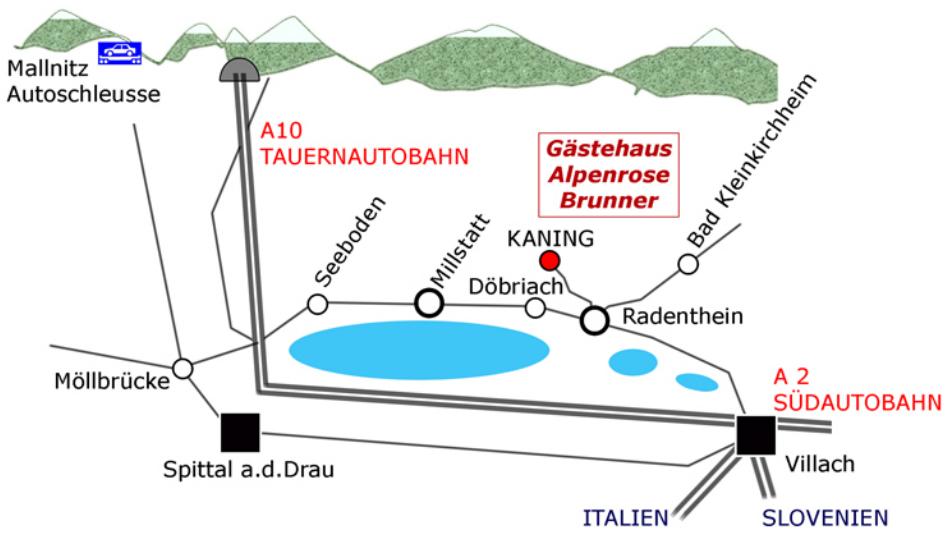

HERZLICH WILLKOMMEN IM
GÄSTEHAUS ALPENROSE
FAMILIE BRUNNER

Sie kommen über die Tauernautobahn A10 aus Richtung Salzburg. Fahren Sie bis zur Autobahnabfahrt MILLSTÄTTERSEE. Dort fahren Sie entlang des Nordufers des Millstätter Sees bis zur Stadt Radenthein. Folgen Sie hier den Ortsbeschilderungen und fahren Sie jetzt nach KANING und dort zu unserer "Alpenrose".